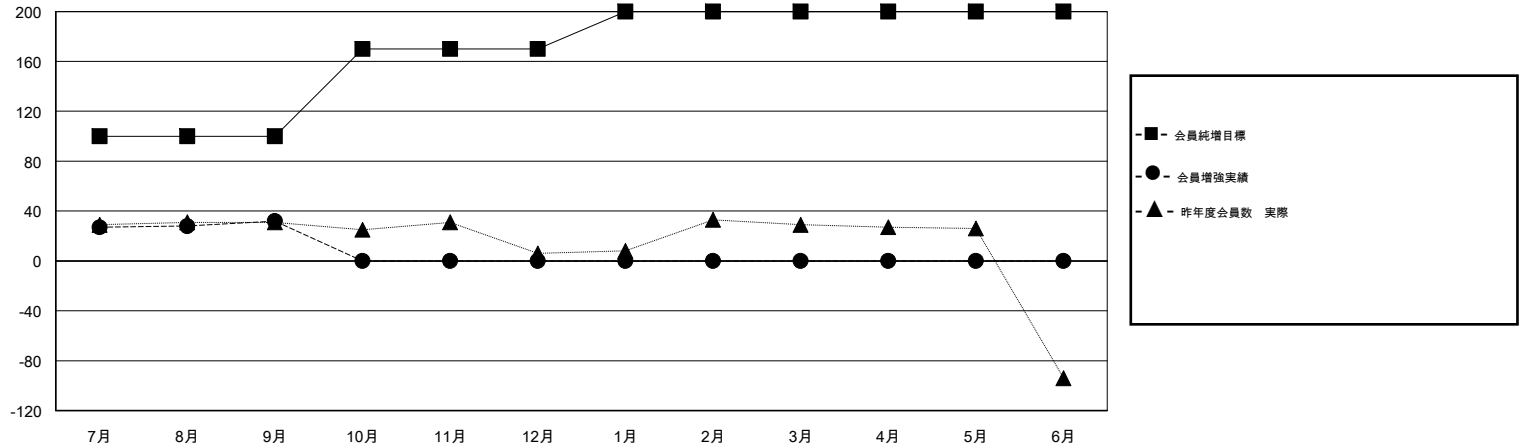

MONTHLY MEMBERSHIP PROGRESS REPORT

District 333 A

Results as of: 09/30/2017

GMT: MASAYOSHI MARUYAMA, YASUHISA NAKAMURA

地域 JAPAN

GMT会則地域

クラブ				名			
結果: 2017-2018				結果: 2017-2018			
四半期	新クラブ目標	新クラブ	解散クラブ	四半期	会員純増目標	会員増強実績	退会者(転籍を含む) 実際
7月/8月/9月	1	0	0	7月/8月/9月	100	87	55
10月/11月/12月	0	0	0	10月/11月/12月	70	0	0
1月/2月/3月	0	0	0	1月/2月/3月	30	0	0
4月/5月/6月	0	0	0	4月/5月/6月	0	0	0

新クラブ目標及び実績累計

会員目標及び実績累計

解散クラブ: 0	36 CLUBS OF 73 一名以上の新会員を登録	男女別 男性 2,508 (78.77%) 女性 676 (21.23%) 女性%年度目標: 25%
退会者 物故会員 3 クラブ解散 0 その他 52 合計 55	会員累計データを見るには、ここをクリック	世帯主/家族会員合計 1,112 国際会費半額の家族会員 615